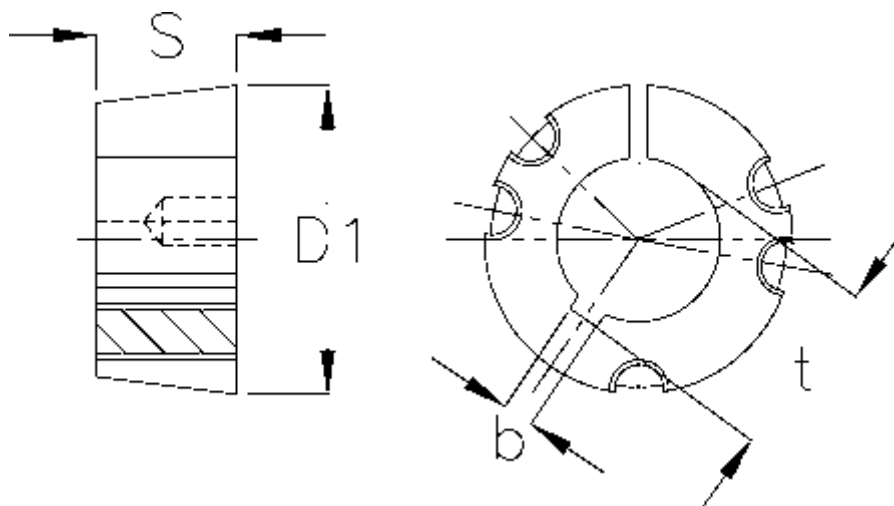

Varenummer: 6160403525090

Beskrivelse: Taperbøsning 3525 boring $\varnothing 90$ mm

Mål

b	= 25
Boring	= 90
Bøsningstype	= 3525
D1	= 127
Overførsel moment	= 5060
S	= 64,9
Skruestørrelse	= 1/2 x 1 1/2"
t	= 95.4